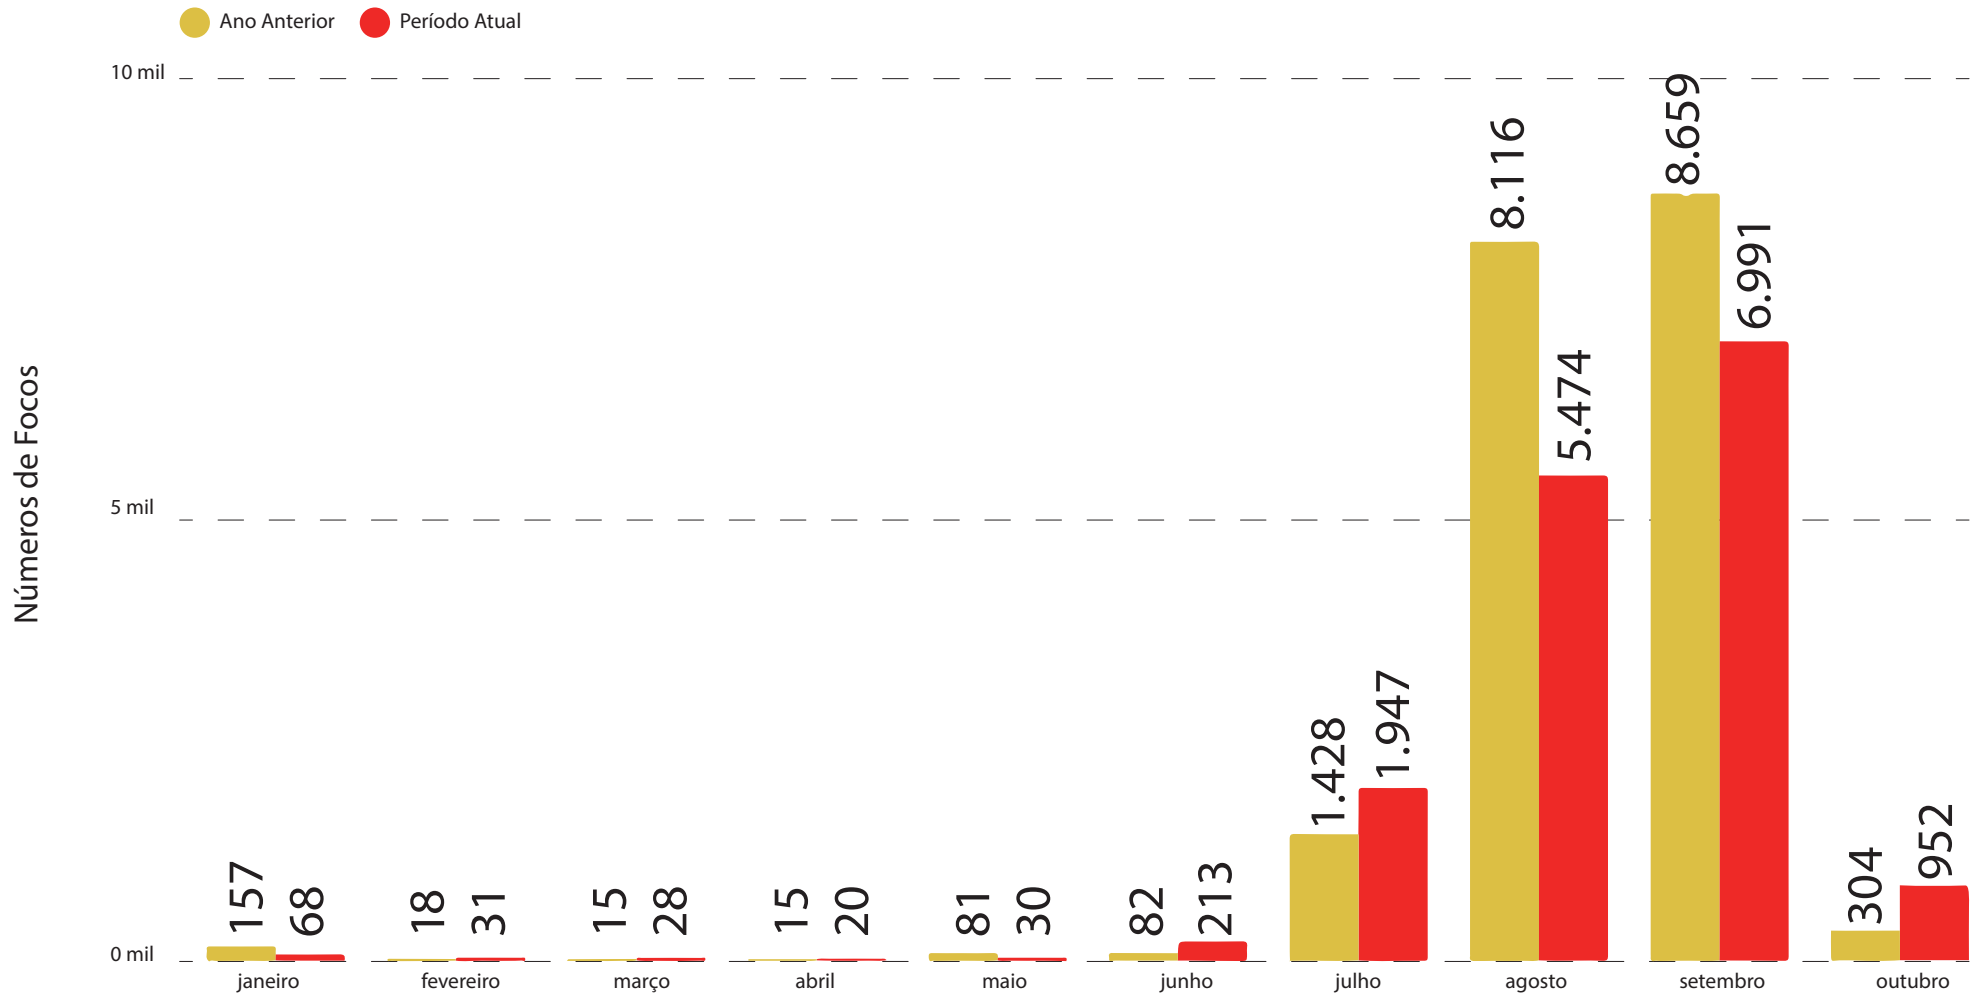

Alerta mensal de focos de calor no Amazonas