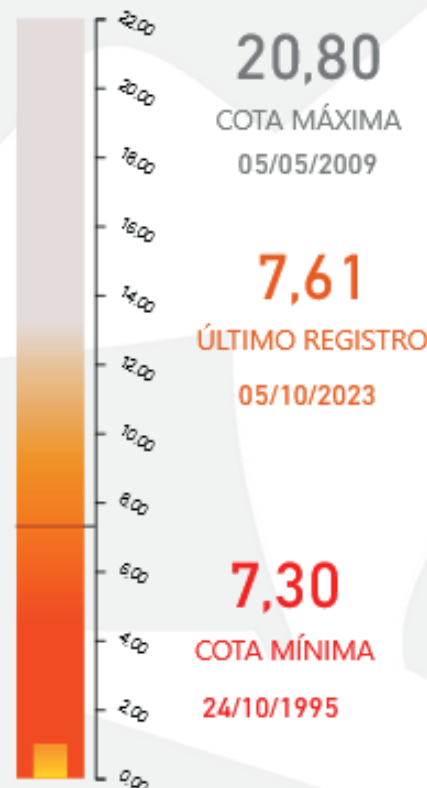

NORMALIDADE

Presidente Figueiredo e Apuí.

Famílias afetadas
até o momento: **68mil**

Pessoas afetadas
até o momento: **273 mil**

CORPO DE BOMBEIROS

PERÍODO: 12 de julho a 7 de outubro

TOTAL DE INCÊNDIOS COMBATIDOS: 1.879

Fonte: Defesa Civil Amazonas

Situação dos Municípios

CALHA: MADEIRA

NOVA OLINDA DO NORTE

TIPO: AUTO
FONTE: ANA

HUMAITÁ

TIPO: AUTO/MANUAL
FONTE: ANA

MUNICÍPIO	STATUS DA VAZANTE	FALTA P/ MÍNIMA
APUÍ	NORMAL	
BORBA	SIT. EMERGÊNCIA	
HUMAITÁ	SIT. EMERGÊNCIA	0,45
MANICORÉ	ALERTA	
NOVA OLINDA DO NORTE	SIT. EMERGÊNCIA	0,31
NOVO ARIPUANÃ	SIT. EMERGÊNCIA	