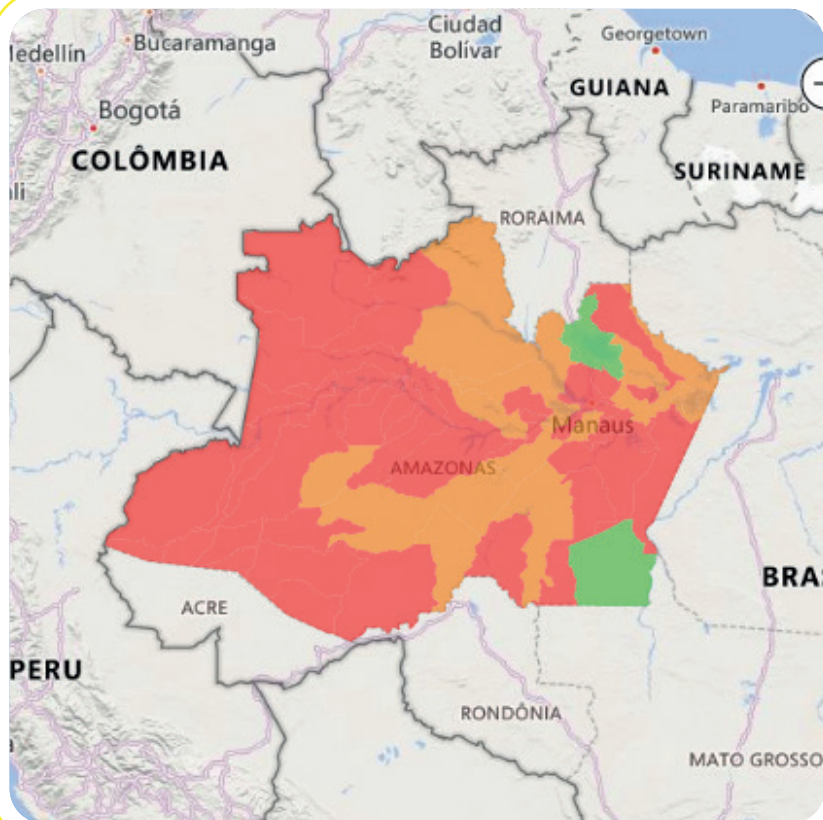

ALERTA

Careiro, Codajás, Manacapuru, Novo Airão, Barcelos, Tapauá, Canutama, Beruri, Manicoré, Carauari, Barreirinha, Boa Vista do Ramos, Nhamundá, São Sebastião do Uatumã, Parintins, Itacoatiara, Itapiranga, Urucurituba.

CAPITAL: 612

INTERIOR: 1.267

16.219 FOCOS DE CALOR NO AMAZONAS

[1º de janeiro a 6 de outubro de 2023]

• Região Metropolitana
2.032 focos (12,60%)

• Região Sul do Amazonas
9.126 focos (55,83%)

RECORTE FUNDIÁRIO 2023

• Focos de calor em
áreas do estado
2.433 Focos (15,44%)

• Focos de calor em
áreas federais
9.543 Focos (60,57%)

• Focos de calor em
vazios cartográficos
3.778 Focos (23,98%)

Atualizado: 08/10/2023, às 14h

Alerta mensal de focos de calor no Amazonas

▶ Controle Geográfico ◀

CALHA	QUANT. MUNIC.	NORMAL	ATENÇÃO	ALERTA	SITUAÇÃO DE EMERGÊNCIA
ALTO SOLIMÕES	07	00	00	00	07
BAIXO AMAZONAS	07	00	00	05	02
BAIXO SOLIMÕES	09	00	00	03	06
JURUÁ	07	00	00	01	06
MADEIRA	06	01	00	01	04
MÉDIO AMAZONAS	07	01	00	03	03
MÉDIO SOLIMÕES	08	00	00	00	08
PURUS	06	00	00	03	03
RIO NEGRO	05	00	00	02	03
TOTAL	62	02	00	18	42