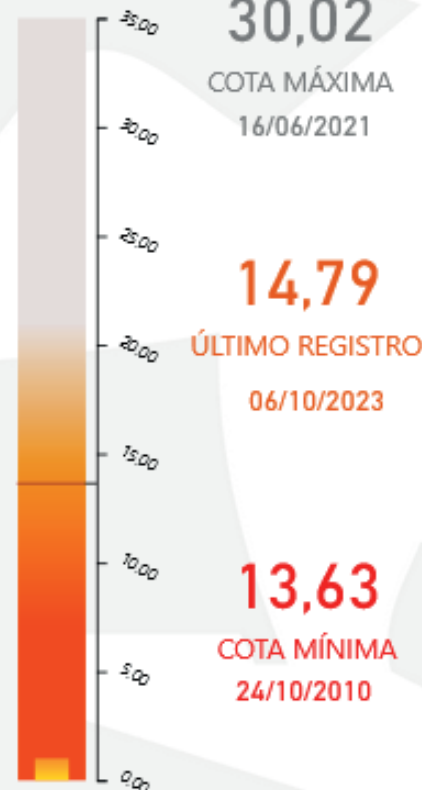

Situação dos Municípios

CALHA: NEGRO

MUNICÍPIO	STATUS DA VAZANTE	FALTA P/ MÍNIMA
BARCELOS	ALERTA	1,94
MANAUS	SIT. EMERGÊNCIA	1,16
NOVO AIRÃO	ALERTA	-0,59
SANTA ISABEL DO RIO NEGRO	SIT. EMERGÊNCIA	1,81
SÃO GABRIEL DA CACHOEIRA	SIT. EMERGÊNCIA	2,82

MANAUS
TIPO: AUTO/MANUAL
FONTE: ANA