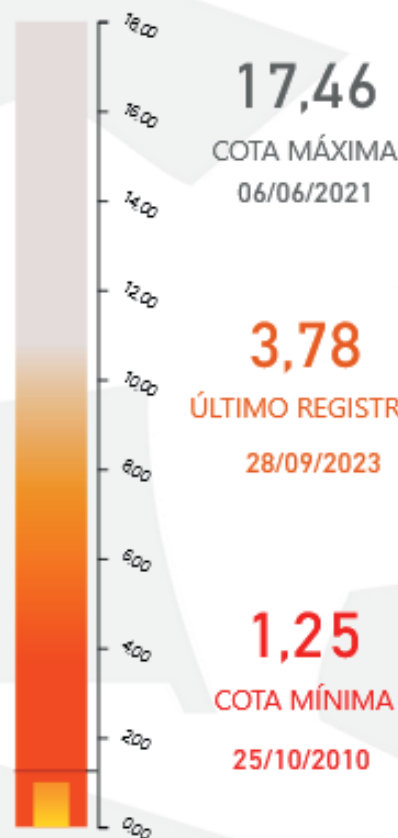

Situação dos Municípios

CALHA: BAIXO SOLIMÕES

MUNICÍPIO	STATUS DA VAZANTE	FALTA P/ MÍNIMA
ANAMÃ	SIT. EMERGÊNCIA	
ANORI	SIT. EMERGÊNCIA	
CAAPIRANGA	SIT. EMERGÊNCIA	
CAREIRO CASTANHO	ALERTA	
CAREIRO DA VÁRZEA	SIT. EMERGÊNCIA	2,53
CODAJÁS	ALERTA	
IRANDUBA	SIT. EMERGÊNCIA	
MANACAPURU	ALERTA	1,21
MANAQUIRI	SIT. EMERGÊNCIA	

CAREIRO DA VÁRZEA

TIPO: AUTO
FONTE: ANA